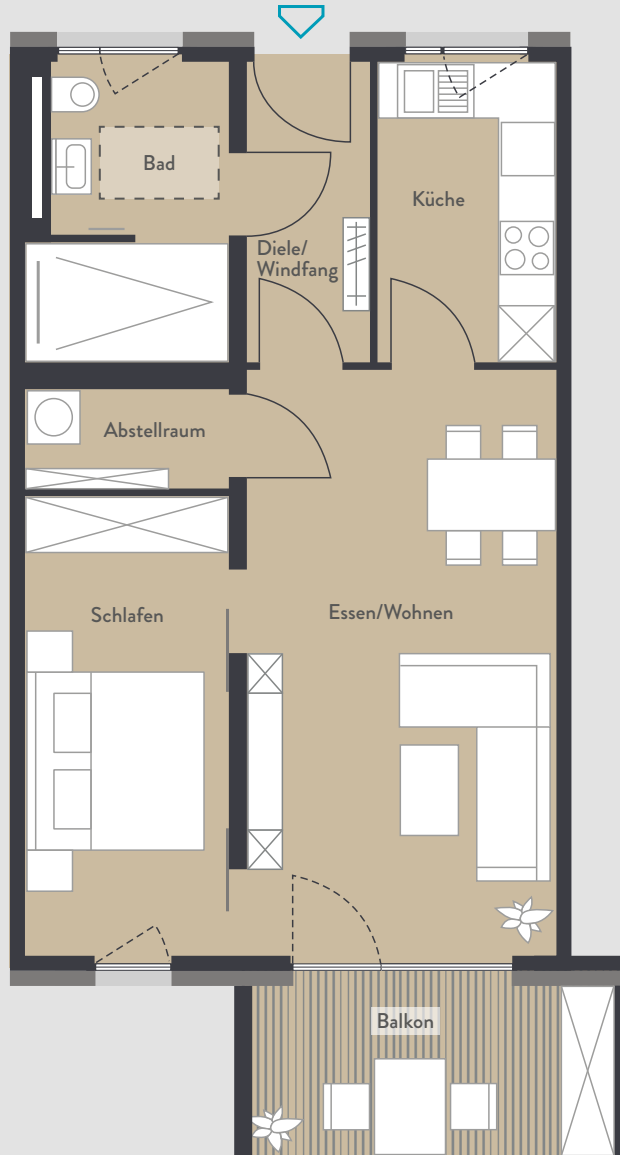

Deine  
2-ZIMMER-WOHNUNG

Diele/Windfang	4,0 m <sup>2</sup>
Bad	5,8 m <sup>2</sup>
Küche	5,8 m <sup>2</sup>
Abstellraum	2,2 m <sup>2</sup>
Schlafen	10,6 m <sup>2</sup>
Essen, Wohnen	19,8 m <sup>2</sup>
Balkon   25%	1,8 m <sup>2</sup>

ca. 50 m<sup>2</sup>

Wohnfläche