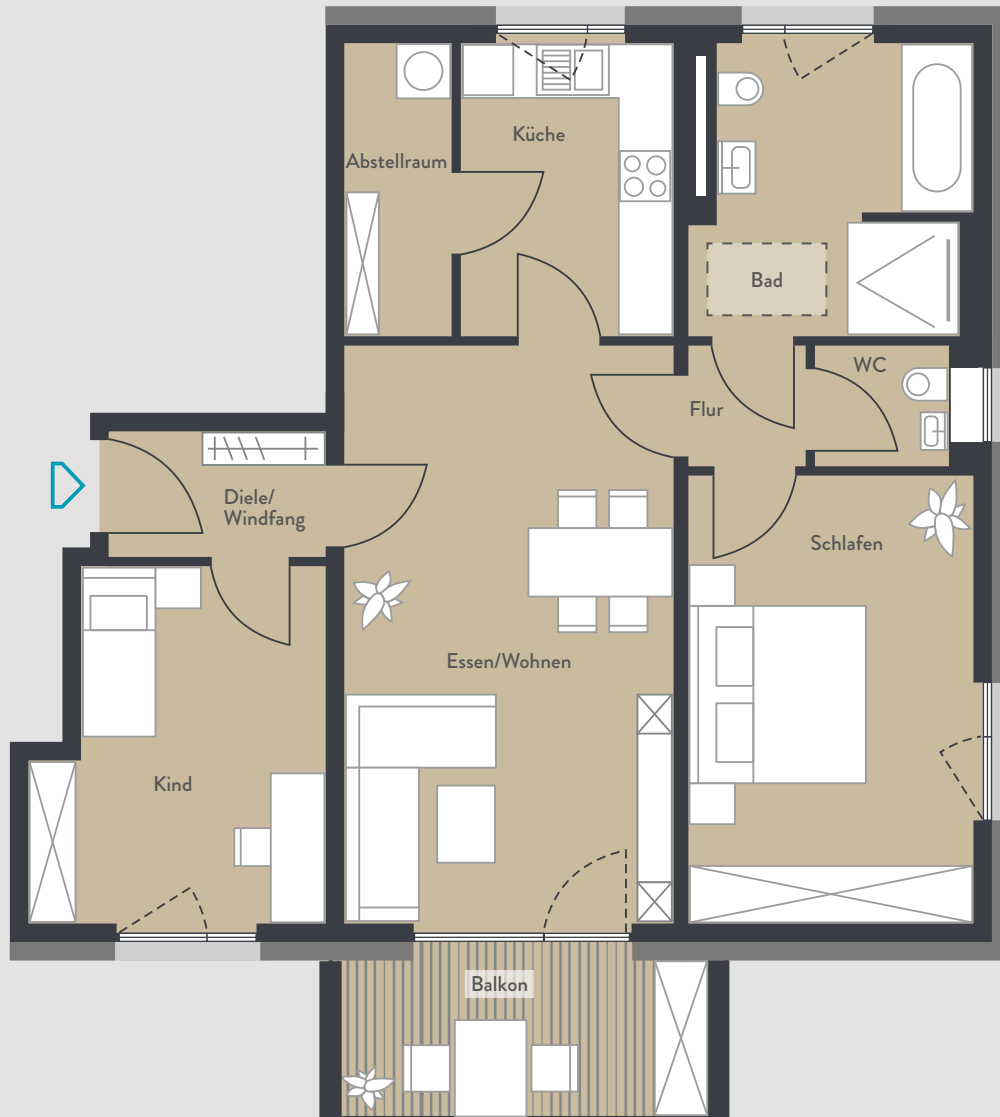

Deine
3-ZIMMER-
WOHNUNG

Diele/Windfang	3,1 m ²
Kind	10,9 m ²
Essen, Wohnen	21,5 m ²
Abstellraum	3,2 m ²
Küche	7,2 m ²
Bad	9,1 m ²
Flur	1,7 m ²
WC	2,2 m ²
Schlafen	14,3 m ²
Balkon 25%	1,8 m ²

ca. **75 m²**

Wohnfläche