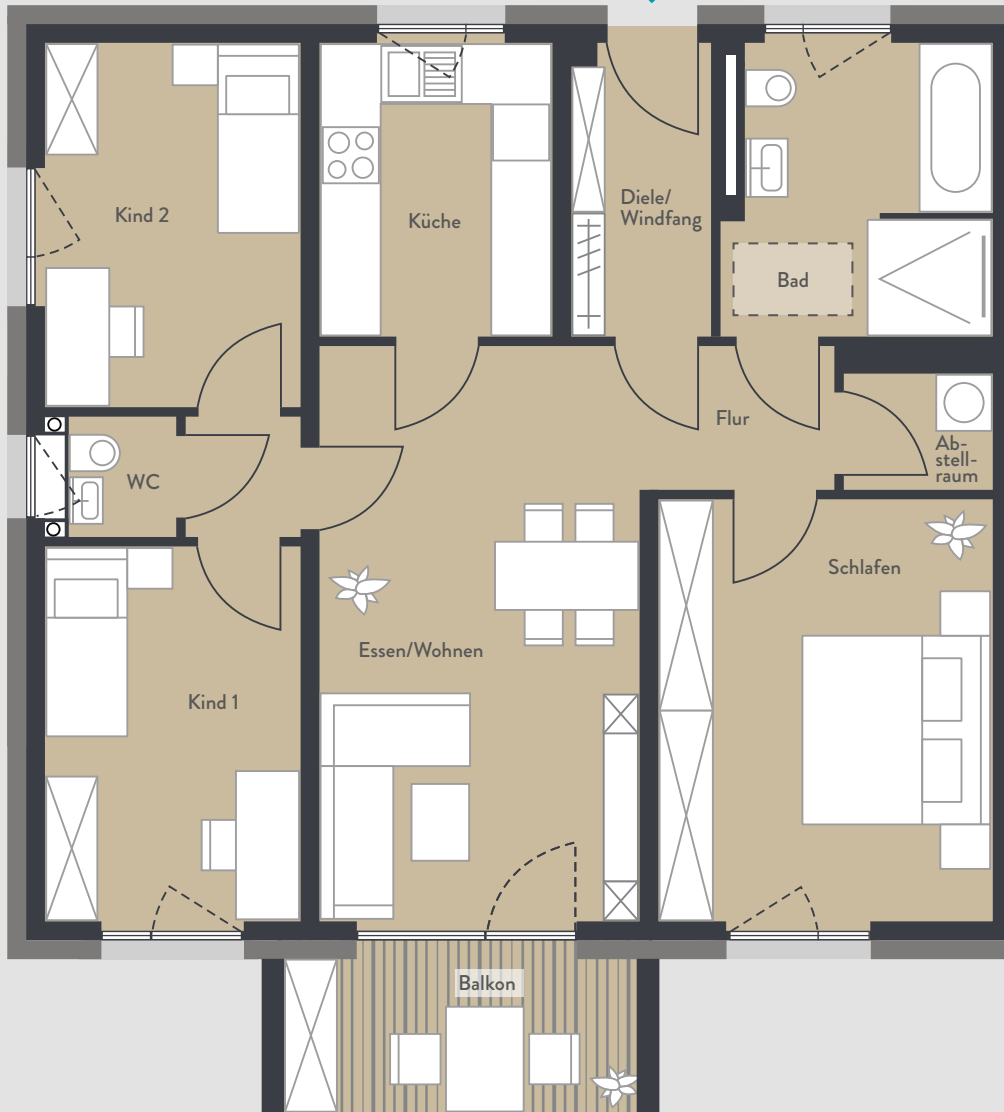

Deine
4-ZIMMER-WOHNUNG

Diele/Windfang	4,7 m ²
Küche	7,9 m ²
Flur	3,4 m ²
Essen/Wohnen	21,2 m ²
Bad	8,8 m ²
Abstellraum	2,1 m ²
Schlafen	16,2 m ²
WC	1,8 m ²
Kind 1	11,2 m ²
Kind 2	10,9 m ²
Balkon 25%	1,8 m ²

ca. 90 m²

Wohnfläche